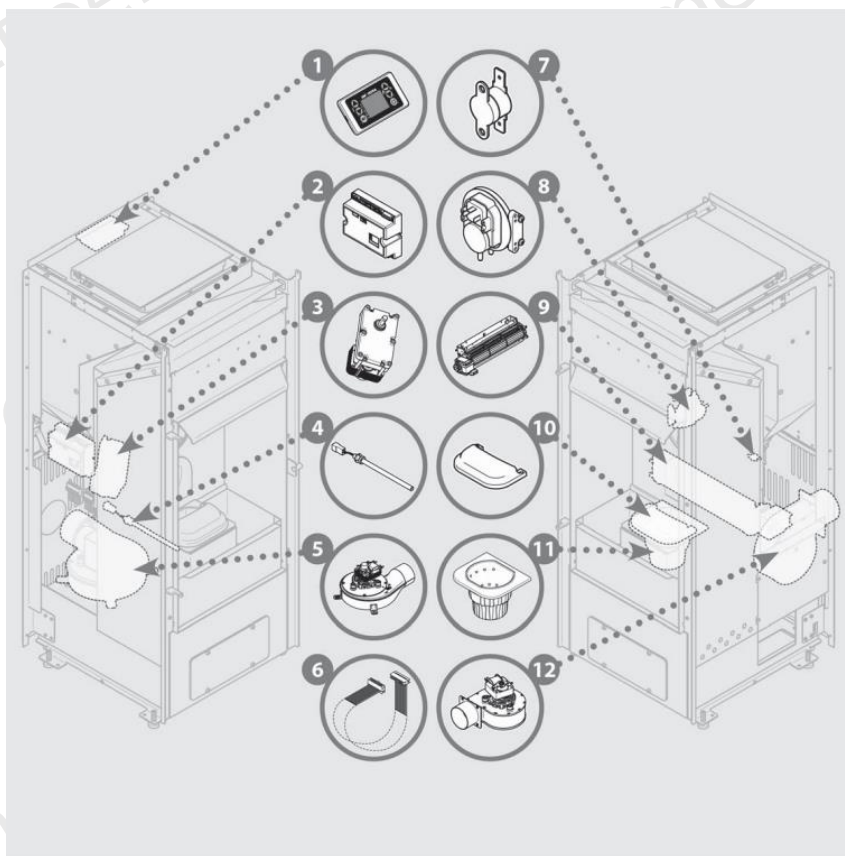

INVICTA - P641414 - Talo 11 Noir

Repère	Référence	Produit
1	10462024001	TABLEAU DE COMMANDE TALO
2	1041004500	CARTE ELECTRONIQUE TALO
3	1044002300	MOTO REDUCTEUR 1 RPM
4	1049200300	BOUGIE ALLUMAGE A LP EC IG
5	1184018210	EXTRACTEUR FUMEE NOLA /
6	1043030700	CABLE NAPPE CARTE ELECTRONIQU
7	1042004400	THERMOSTAT SECUR CLICKSON
8	1042200700	DEPRIMOMETRE 10/20 PA
9	1040021100	VENTILATEUR TANGENCIEL 60X300
10	1121112801	COUVERCLE BRULEUR
11	1121114001	BRULEUR FONTE
12	1040000200	VENTILATEUR RADIAL TALO
13	1251107300	VITRE CERAMIQUE / EC
ACC	1093900500	GOUPILLON
ACC	1090811709	JOINT TRAPPE FUMEE RIGIDE
ACC	1046100400	CABLE ALIM NOLA ETEL LODI
ACC	1090300100	JOINT EXTRACTEUR AU METRE
ACC	1090001110	JOIN D11 PORT ACIER/LP-EC-A-IG